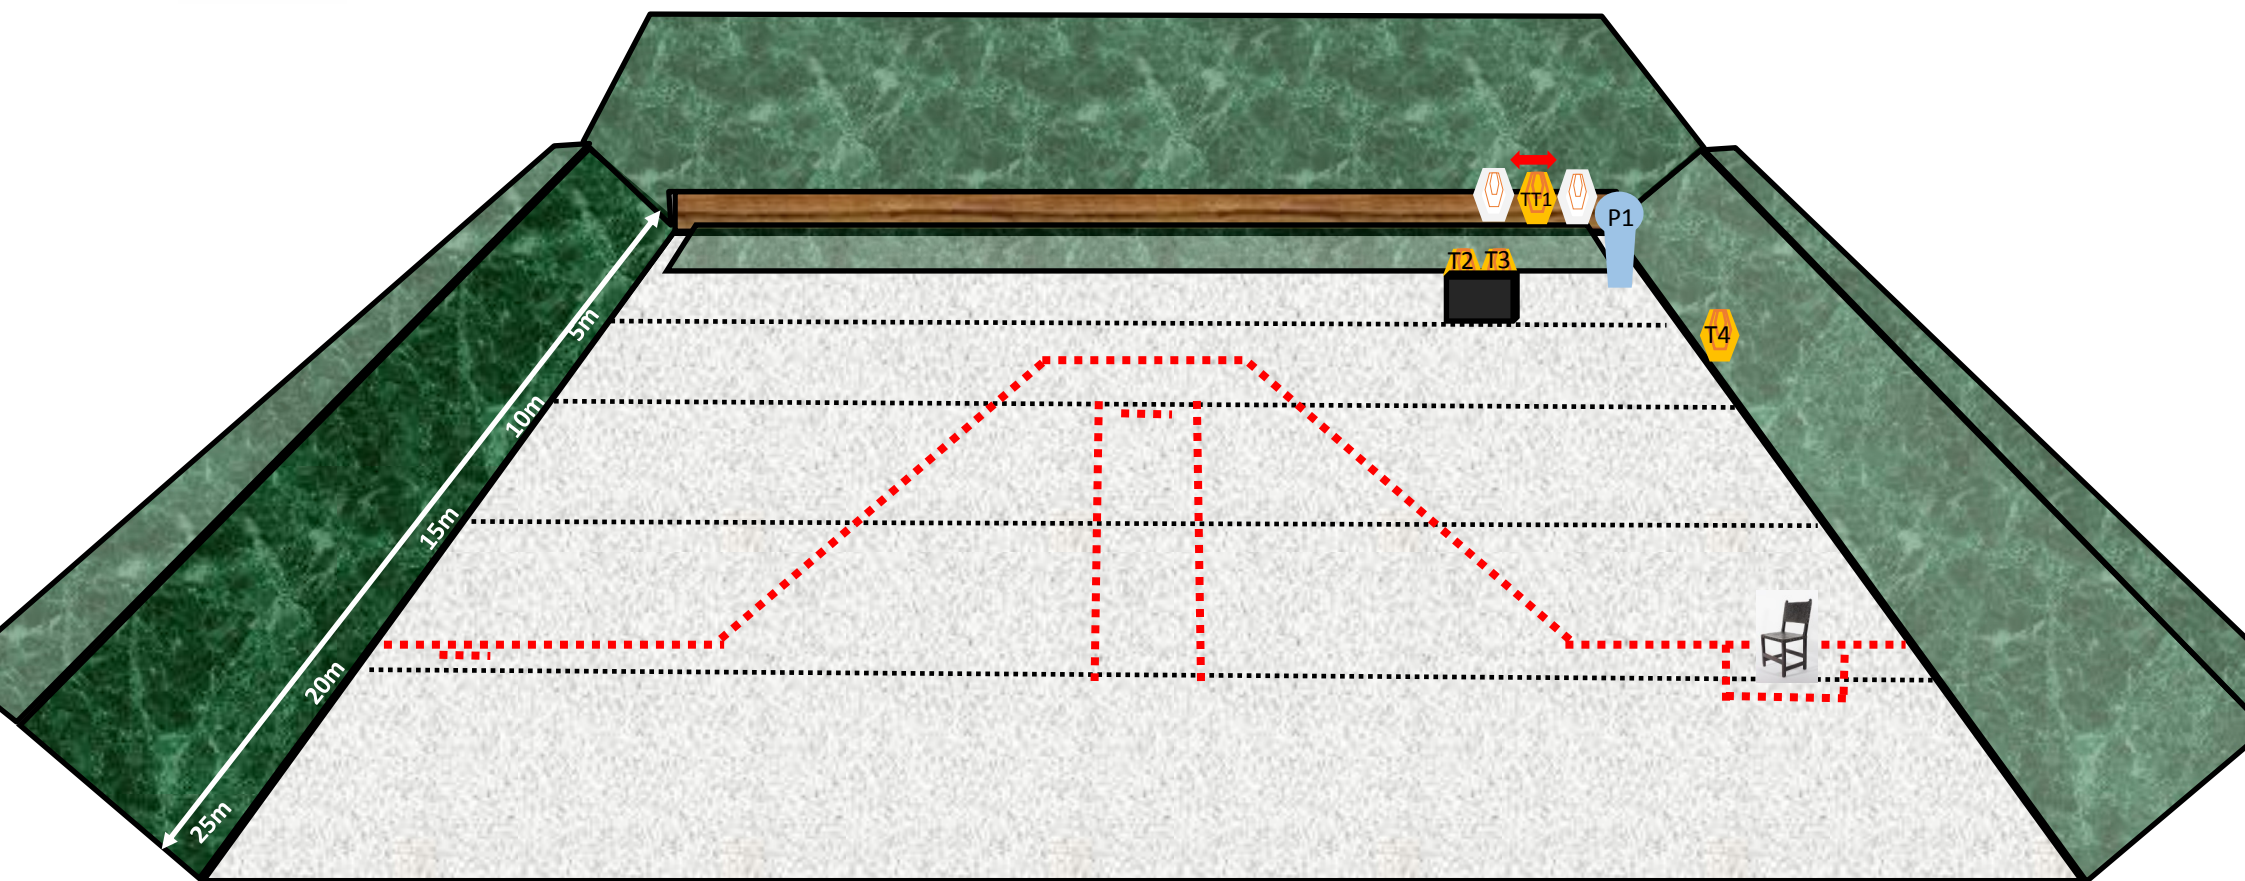

# Pista 3

**Disparos pontuáveis:** 9.

**Alvos:** 4 alvos IPSC, 1 IPSC Mini Popper

**Pontos máximos:** 45.

**Regras:** Última edição IPSC

**PISTA CURTA**

**Condição da arma:** Arma no coldre com carregador inserido mas descarregada.

**Posição inicial:** Sentado com as mãos nos joelhos.

**Início/Fim:** Sinal sonoro/Último disparo.

**Procedimento:** Após o sinal resolve dentro da área delimitada.