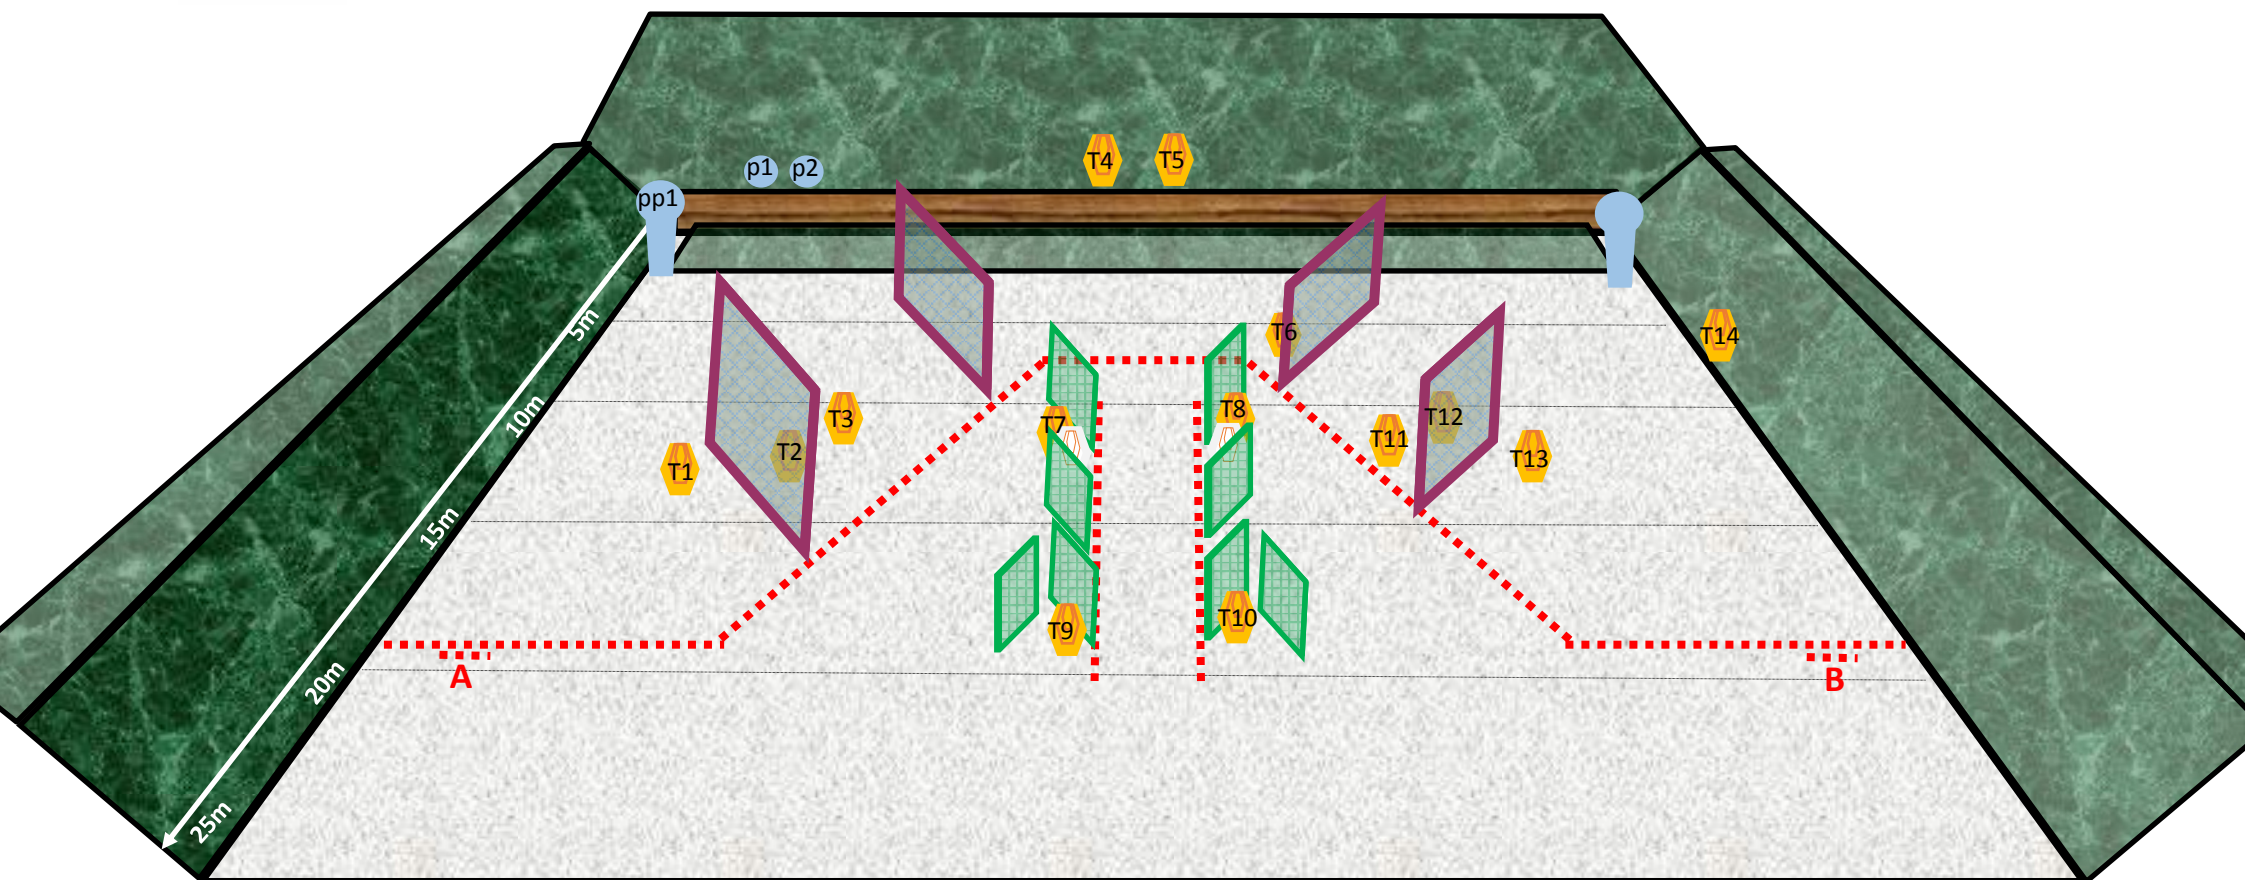

FEDERAÇÃO PORTUGUESA DE TIRO

Pista 4

Disparos pontuáveis: 32.

Alvos: 14 alvos IPSC, 2 IPSC Mini Popper's, 2 IPSC Metal Plates.

Pontos máximos: 160.

Regras: Última edição IPSC

PISTA LONGA

Condição da arma: Carregada no coldre.

Posição inicial: Biqueiras na marca A ou B, de frente para o para balas.

Início/Fim: Sinal sonoro/Último disparo.

Procedimento: Após o sinal resolve dentro da área delimitada.